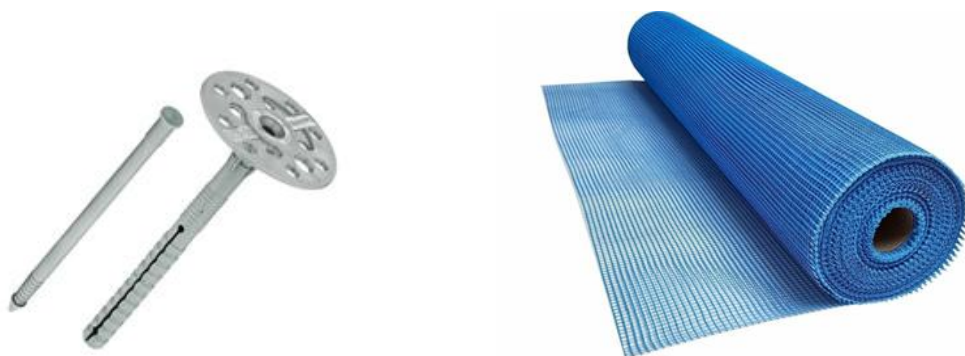

Прайс-лист от 4 февраля 2026 г.

КОМПЛЕКТУЮЩИЕ ДЛЯ УСТРОЙСТВА ФАСАДА МОКРОГО ТИПА

Наименование	Ед. изм.	Цена
ПРОФИЛИ ПВХ		
Профиль угловой ПВХ с арм. сеткой 10x15 (2500 мм)	м/п	50,00
Профиль примыкающий с арм. сеткой 6 мм (2400 мм)	м/п	280,00
СЕТКИ ДЛЯ ФАСАДНЫХ РАБОТ		
Сетка фасадная 5x5 (1x50м) 160 г/кв.м	рулон	2467,00

ДЮБЕЛИ МЕХАНИЧЕСКОГО КРЕПЛЕНИЯ ДЛЯ ТЕПЛОИЗОЛЯЦИОННЫХ МАТЕРИАЛОВ

Наименование	Длина распорной зоны, мм	Длина зоны теплоизоляции, мм	Кол-во в упак.	Цена	
				уп.	шт.
Дюбель (гвоздь полипропилен.) IZO-10x120	50	70	1000	3500,00	4,50
Дюбель (гвоздь полипропилен.) IZO-10x140	50	90	500	972,00	5,85
Дюбель (гвоздь полипропилен.) IZO-10x160	50	110	500	1010,00	6,50
Дюбель (гвоздь полипропилен.) IZO-10x180	50	130	500	1270,00	7,15
Дюбель (гвоздь стальной) IZM-10x120	50	70	1000	7500,00	11,70
Дюбель (гвоздь стальной) IZM-10x140	50	90	1000	9000,00	13,00
Дюбель (гвоздь стальной) IZM-10x160	50	110	500	5000,00	13,00
Дюбель (гвоздь стальной) IZM-10x180	50	130	500	5500,00	14,00
Дюбель (гвоздь стальной) IZM-10x200	50	150	500	6000,00	14,00
Дюбель (гвоздь стальной) IZM-10x220	70	150	400	6000,00	14,00